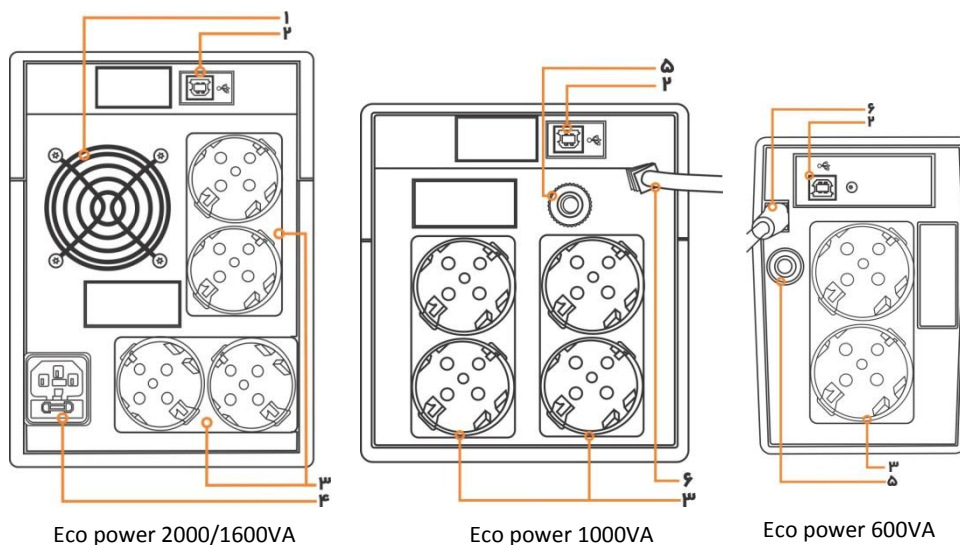

توضیحات در مورد نرم افزار

View power یک نرم افزار پیشرفته مدیریتی ups می باشد. این نرم افزار اجازه می دهد تا از راه دور یک یا چند یو پی اس، در یک محیط شبکه ای توسط LAN یا اینترنت نظارت و مدیریت شوند. این نرم افزار نه تنها می تواند مانع از دست دادن داده ها در هنگام قطع برق و باعث ذخیره کردن داده های برنامه نویسی شود بلکه از خاموش شدن سیستم عامل در طول قطع برق نیز محافظت می کند. (یعنی امکان ذخیره سازی و بستن فایل های باز، خاموش نمودن سیستم عامل را فراهم می کند).