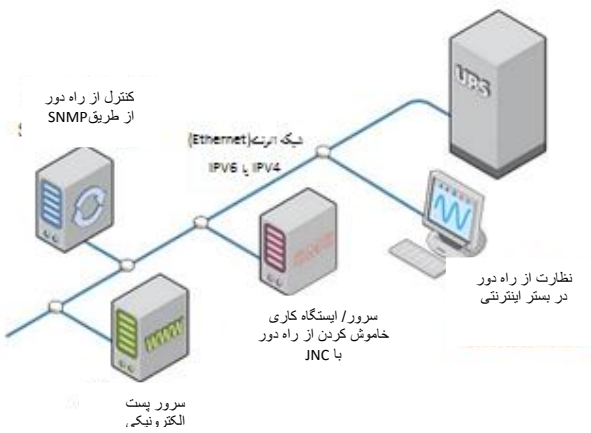

درب (کرکره) های برقی

سیستم حفاظتی

تجهیزات اکتیو شبکه

کامپیوتر های خانگی

## نرم افزار مانیتورینگ یو پی اس

## توضیحات در مورد نرم افزار

View power یک نرم افزار پیشرفته مدیریتی ups می باشد. این نرم افزار اجازه می دهد تا از راه دور یک یا چند یو پی اس، در یک محیط شبکه ای توسط LAN یا اینترنت نظارت و مدیریت شوند. این نرم افزار نه تنها می تواند مانع از دست دادن داده ها در هنگام قطع برق و باعث ذخیره کردن داده های برنامه نویسی شود بلکه از خاموش شدن سیستم عامل در طول قطع برق نیز محافظت می کند. (یعنی امکان ذخیره سازی و بستن فایل های باز، خاموش نمودن سیستم عامل را فراهم می کند).