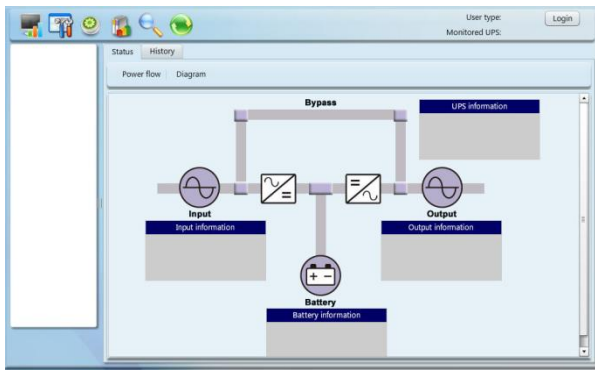

درب (کرکره) های برقی

سیستم حفاظتی

تجهیزات اکتیو شبکه

کامپیوتر های خانگی

## نرم افزار مانیتورینگ یو پی اس

## توضیحات در مورد نرم افزار

View power یک نرم افزار پیشرفته مدیریتی ups می باشد. این نرم افزار اجازه می دهد تا از راه دور یک یا چند یو پی اس، در یک محیط شبکه ای توسط LAN یا اینترنت نظارت و مدیریت شوند. این نرم افزار نه تنها می تواند مانع از دست دادن داده ها در هنگام قطع برق و باعث ذخیره کردن داده های برنامه نویسی شود بلکه از خاموش شدن سیستم عامل در طول قطع برق نیز محافظت می کند. (یعنی امکان ذخیره سازی و بستن فایل های باز، خاموش نمودن سیستم عامل را فراهم می کند).